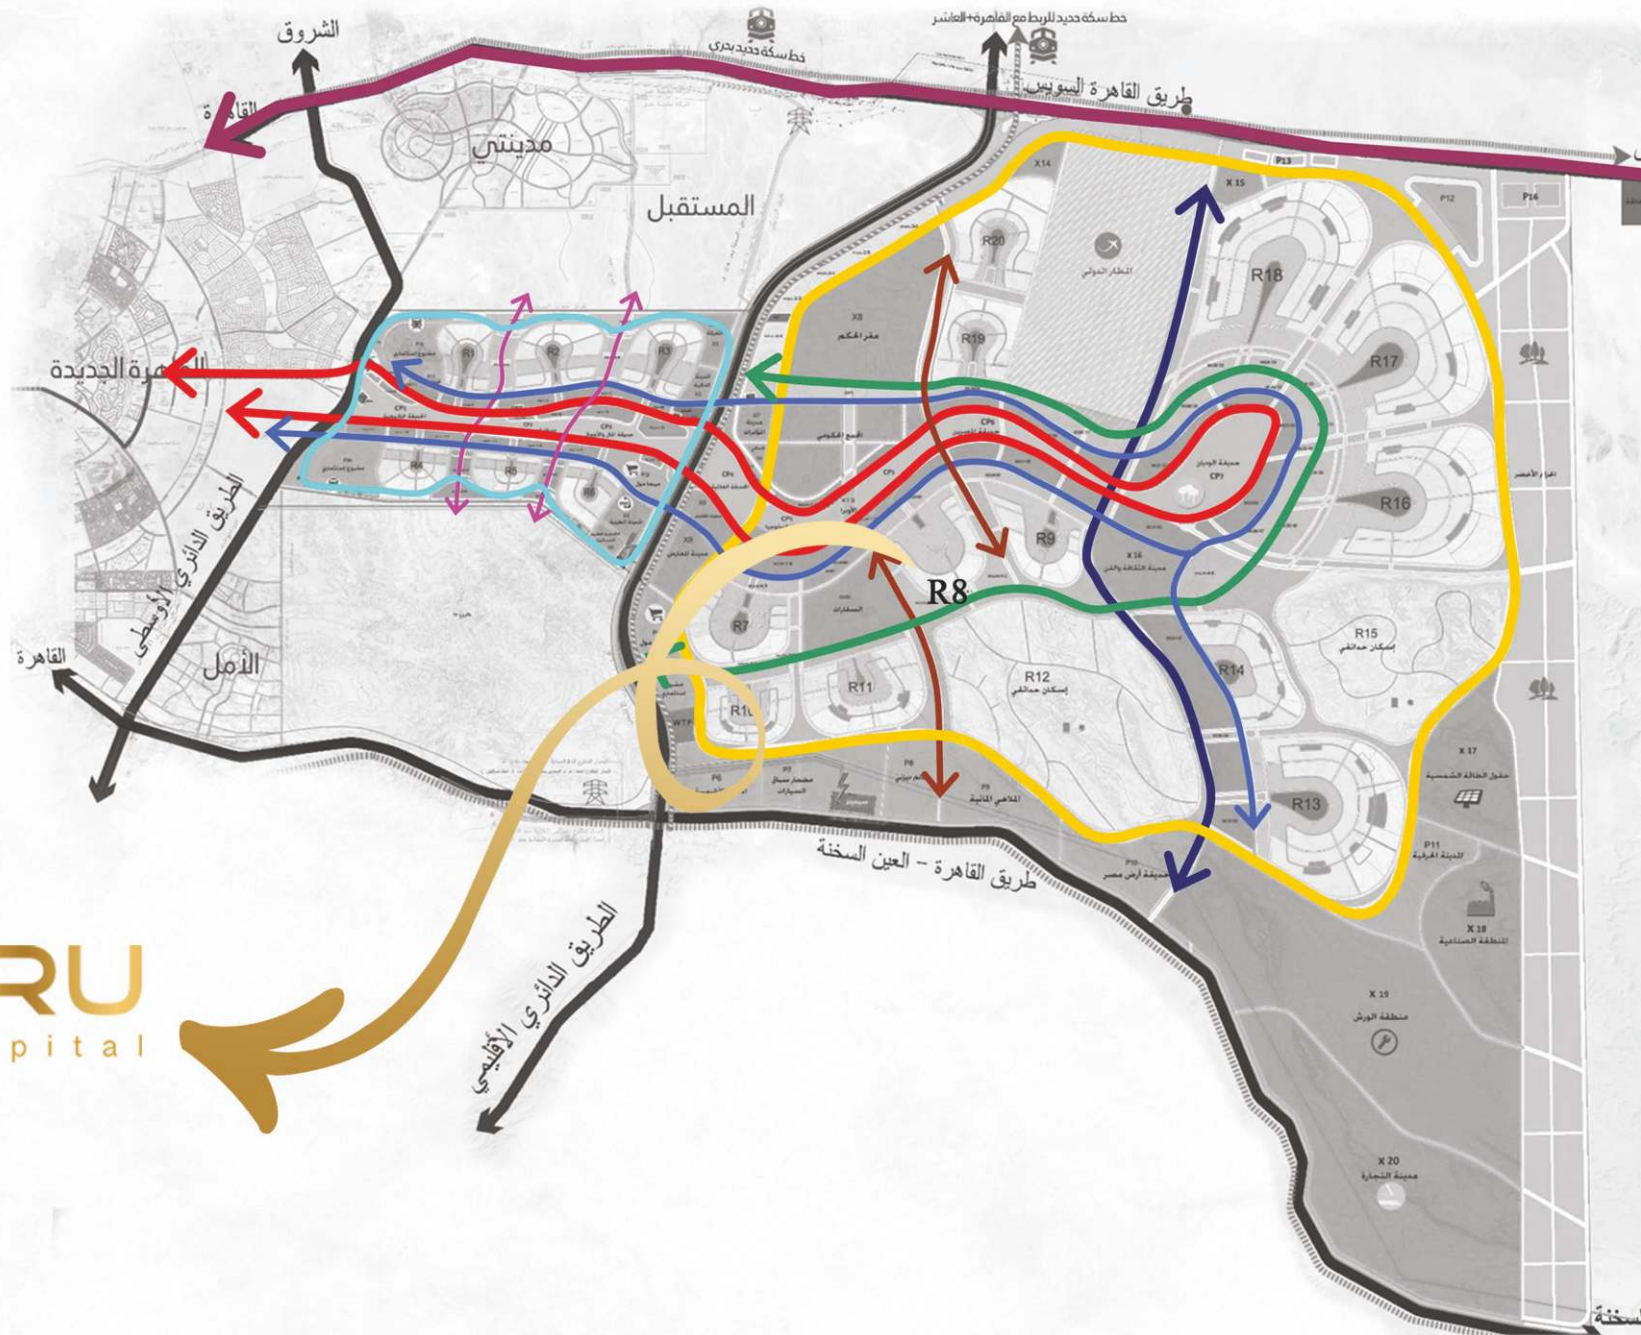

QONTRAC
DEVELOPMENTS

YARU
Residences

YARU
New Capital